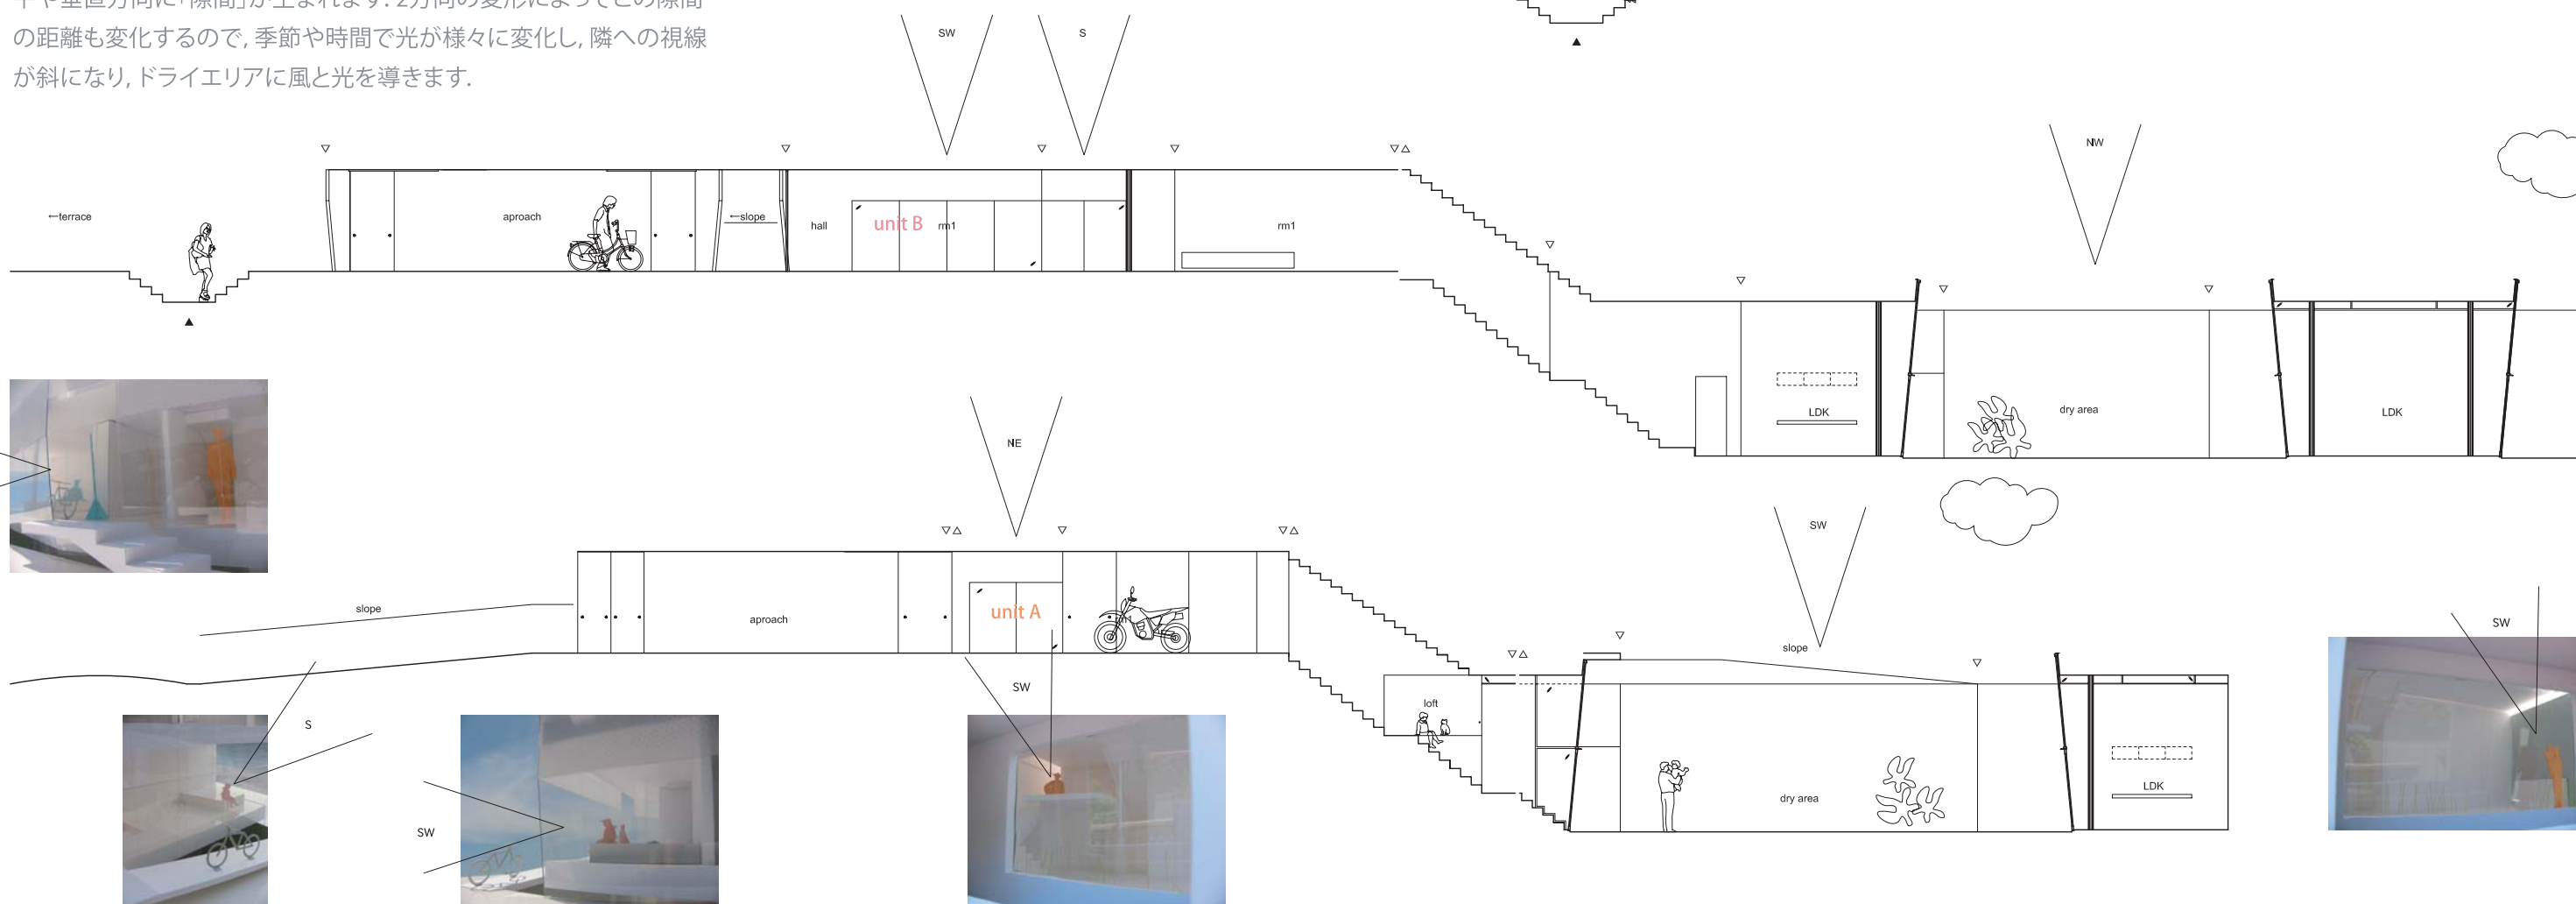

CROSS VISTA H*

・眺めを楽しむクロス・ヴィスタ
 羽根木の丘の上、遠景に武蔵野の雑木林が眺められる空の広い場所です。
 周囲には、平屋の木造住宅と緑豊かなお庭が広がっています。
 この緑豊かな眺めを、階ごとにクロスさせてイロイロなヴィスタを楽しめるような住戸構成です。

NW

SE

・おにぎり型ふたつの平面と断面

ボリュームを矩形でなくおにぎり型ふたつの平面と断面にすると、水平や垂直方向に「隙間」が生まれます。2方向の変形によってこの隙間の距離も変化するので、季節や時間で光が様々に変化し、隣への視線が斜になり、ドライエリアに風と光を導きます。